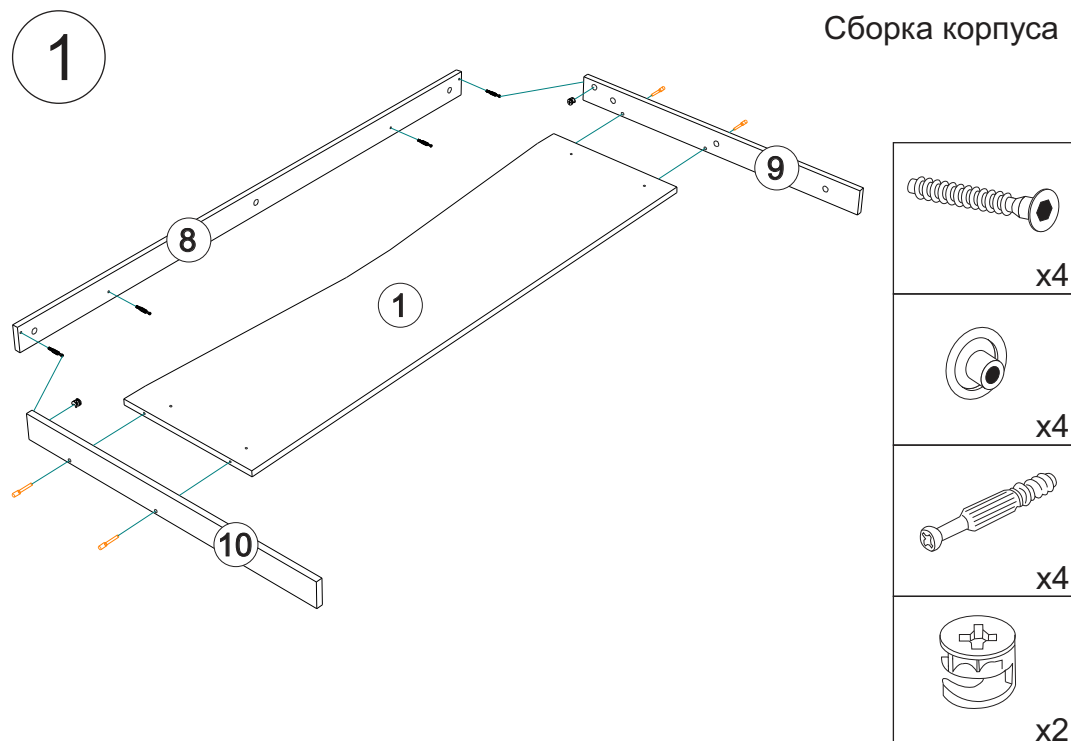

Детали корпуса

Поз.	Наименование	Заготовка		Кол-во
		Длина[L]	Ширина[W]	
1	Щит головной фрез	1668	380	1
2	Царга правая	2004	192	1
3	Царга левая	2004	192	1
4	Щит ножной	1636	192	1
5	Планка лицевая	1700	80	1
6	Планка лицевая правая	764	176	1
7	Планка лицевая левая	764	176	1
8	Планка	1700	68	1
9	Планка левая	828	68	1
10	Планка правая	828	68	1
11	Опора правая	284	160	1
12	Опора левая	284	160	1
13	Опора правая	284	144	2
14	Опора левая	284	144	2
17	Вставка	1666	192	1

*Качество мебели зависит от качества сборки.
Рекомендуем доверять сборку специалистам.*