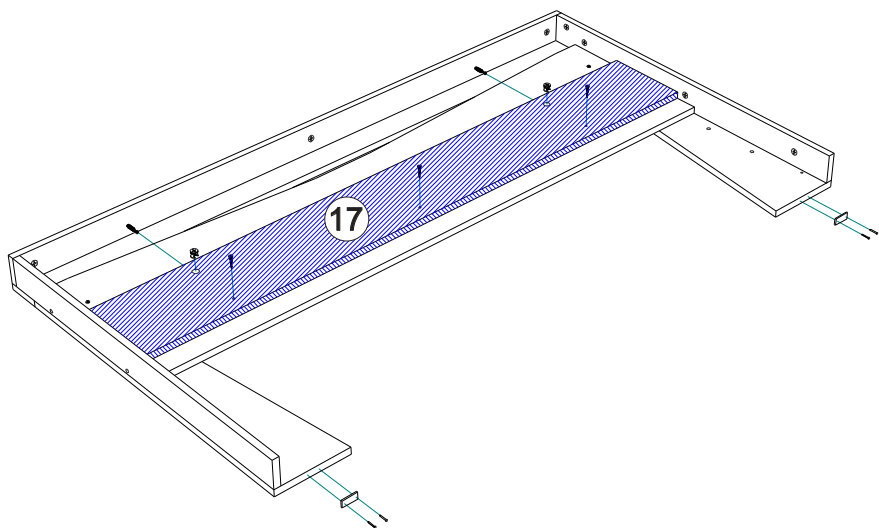

**Качество мебели зависит от качества сборки.
Рекомендуем доверять сборку специалистам.**

Детали корпуса

Поз.	Наименование	Заготовка		Кол-во
		Длина[L]	Ширина[W]	
1	Щит головной фрез	1668	380	1
2	Царга правая	2004	192	1
3	Царга левая	2004	192	1
4	Щит ножной	1636	192	1
5	Планка лицевая	1700	80	1
6	Планка лицевая правая	764	176	1
7	Планка лицевая левая	764	176	1
8	Планка	1700	68	1
9	Планка левая	828	68	1
10	Планка правая	828	68	1
11	Опора правая	284	160	1
12	Опора левая	284	160	1
13	Опора правая	284	144	2
14	Опора левая	284	144	2
17	Вставка	1666	192	1

*Качество мебели зависит от качества сборки.
Рекомендуем доверять сборку специалистам.*

3

Сборка корпуса

5

Сборка корпуса

4

Сборка корпуса

6