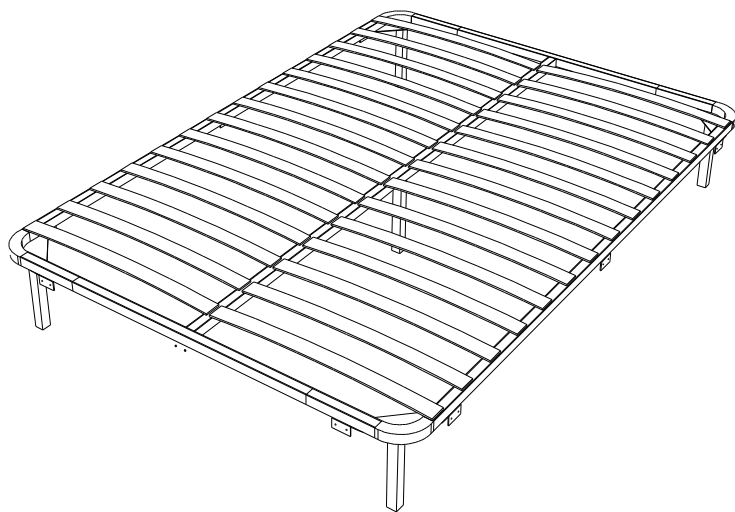

8

Сборка ортопедического основания проводится согласно инструкции, входящей в состав упаковки ортопедического основания.