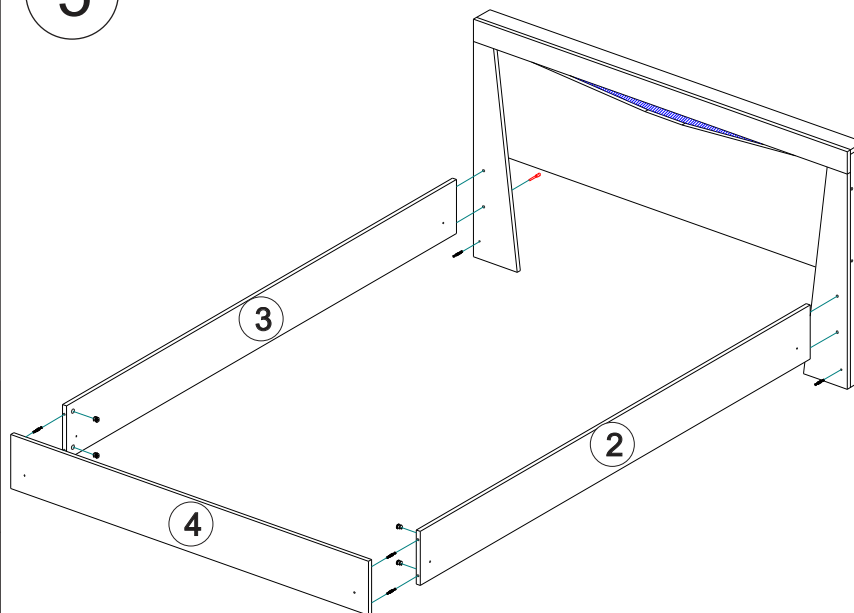

5

Сборка корпуса