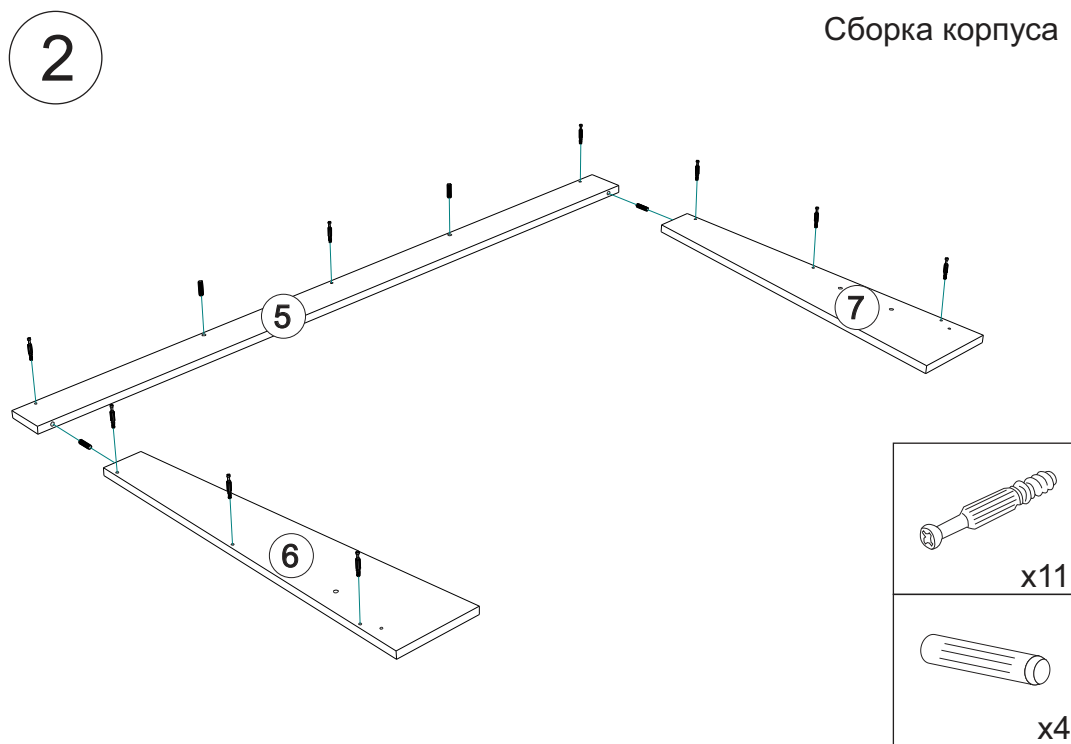

Детали корпуса

Поз.	Наименование	Заготовка		Кол-во
		Длина[L]	Ширина[W]	
1	Щит головной фрез	1668	380	1
2	Царга правая	2004	192	1
3	Царга левая	2004	192	1
4	Щит ножной	1636	192	1
5	Планка лицевая	1700	80	1
6	Планка лицевая правая	764	176	1
7	Планка лицевая левая	764	176	1
8	Планка	1700	68	1
9	Планка левая	828	68	1
10	Планка правая	828	68	1
11	Опора правая	284	160	1
12	Опора левая	284	160	1
13	Опора правая	284	144	2
14	Опора левая	284	144	2
17	Вставка	1666	192	1

*Качество мебели зависит от качества сборки.
Рекомендуем доверять сборку специалистам.*