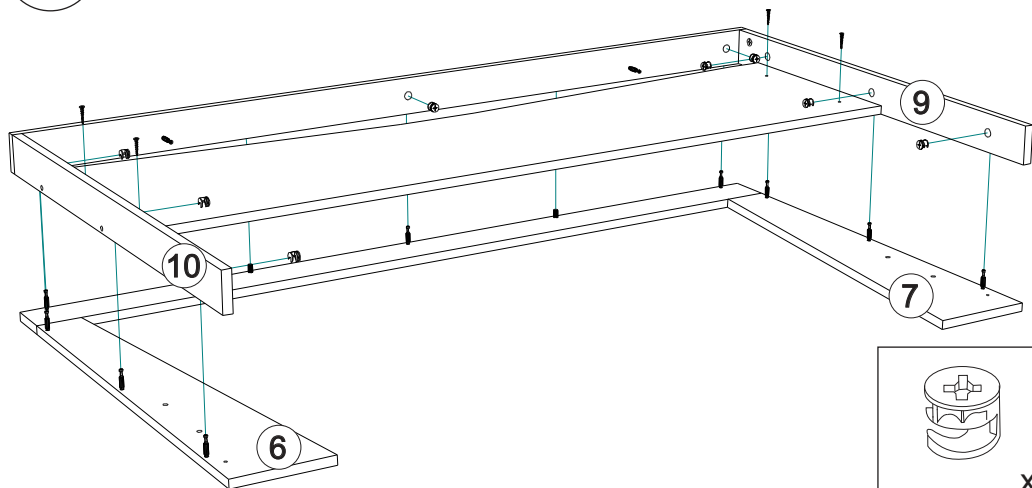

3

Сборка корпуса