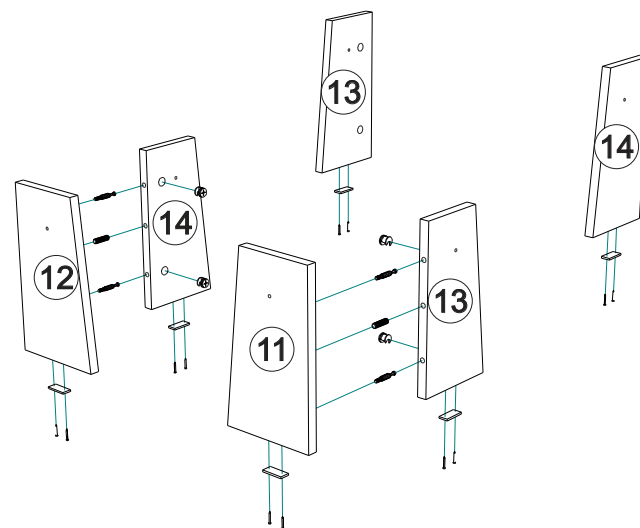

6

Сборка опор