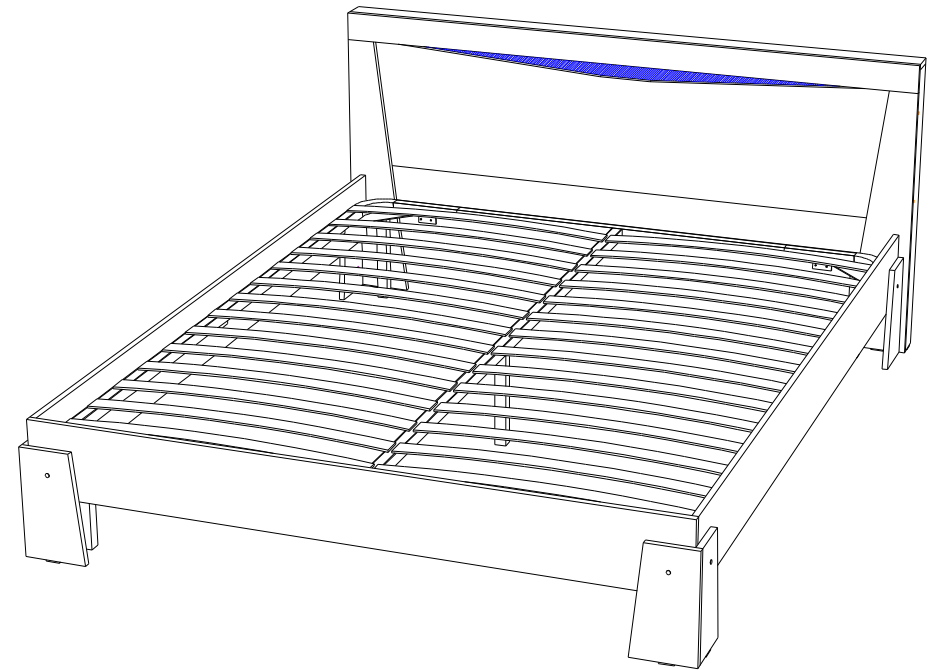

ДАТА ВЫПУСКА «__»_____201 Г.

ПШТАМП СКК

ДАТА ПРОДАЖИ «__»_____201 Г.

ПШТАМП МАГАЗИНА

ПАСПОРТ

Спальня «ПАОЛА» КР-701

Габаритные размеры (ШхВхГ): 1700 x 844 x 2120

ООО «Стендмебель»