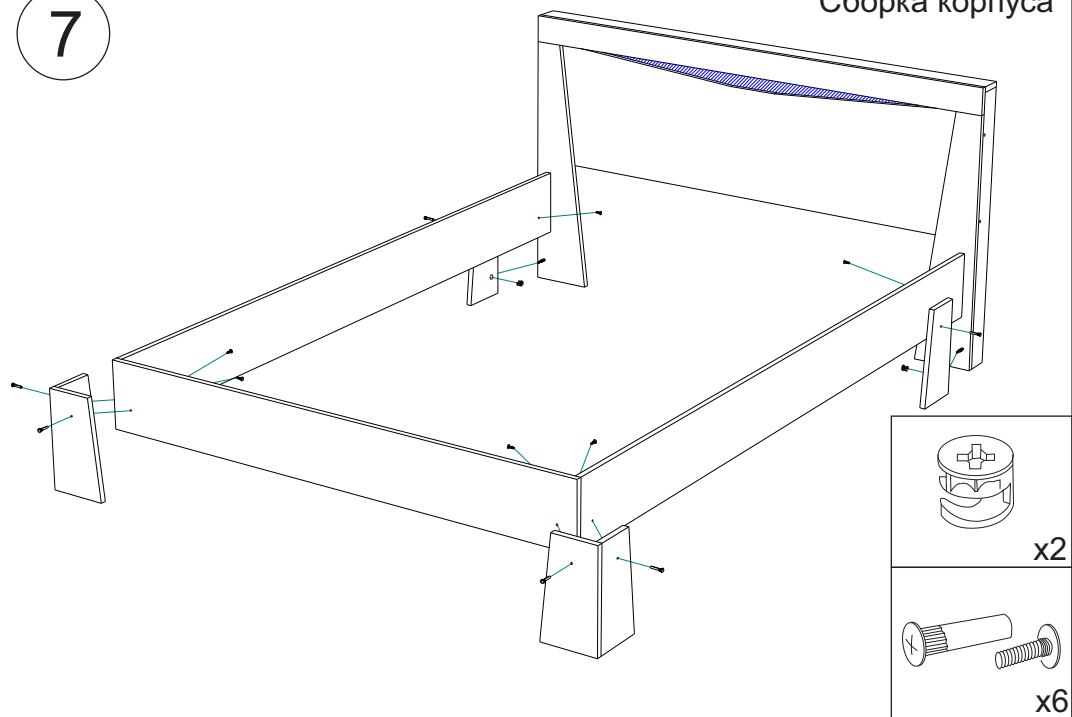

7

Сборка корпуса